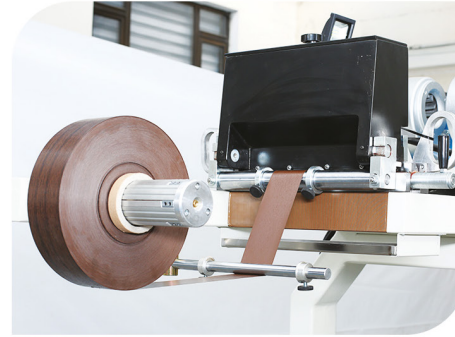

Üst Düzey Yapışmazlık Sağlayan
Özel Teflon Kaplamalı Solvent Tutkal Kazanı
Teflon Coated Solvent Glue Tank