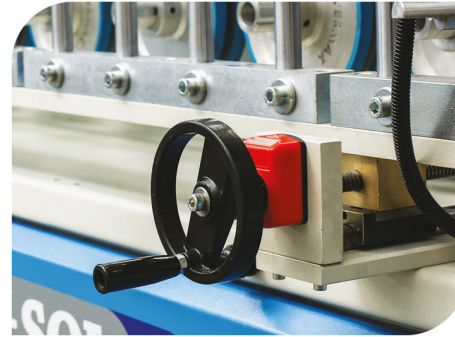

Ayar Geçişlerinde Kolaylık Sağlayan Açılır Kapanır Sistem
Convenient Opening Closing System