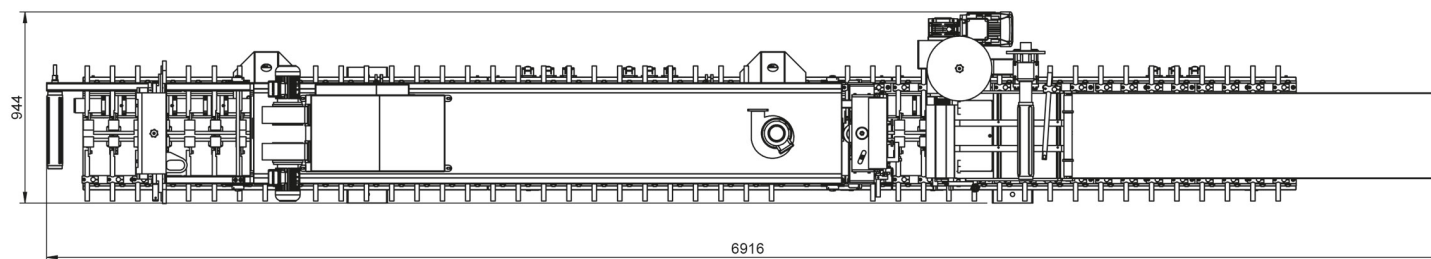

# VES 350 L6-W

## SOLVENT-PO-EVA Tutkallı Kasa Pervaz Sarma Makinesi (Monoblok, 6 m)

Profile Wrapping Machine on Glue SOLVENT-PO-EVA 6 m

Станок для Окутывания Профильных Изделий на Клеевой Основе SOLVENT-PO-EVA 6 m

 <b>5-30</b> m/dk	 <b>25-350</b> mm	 <b>2200</b> kg	 <b>0.95x2x7</b> m	 <b>46</b> kW
--	--	--	---	--